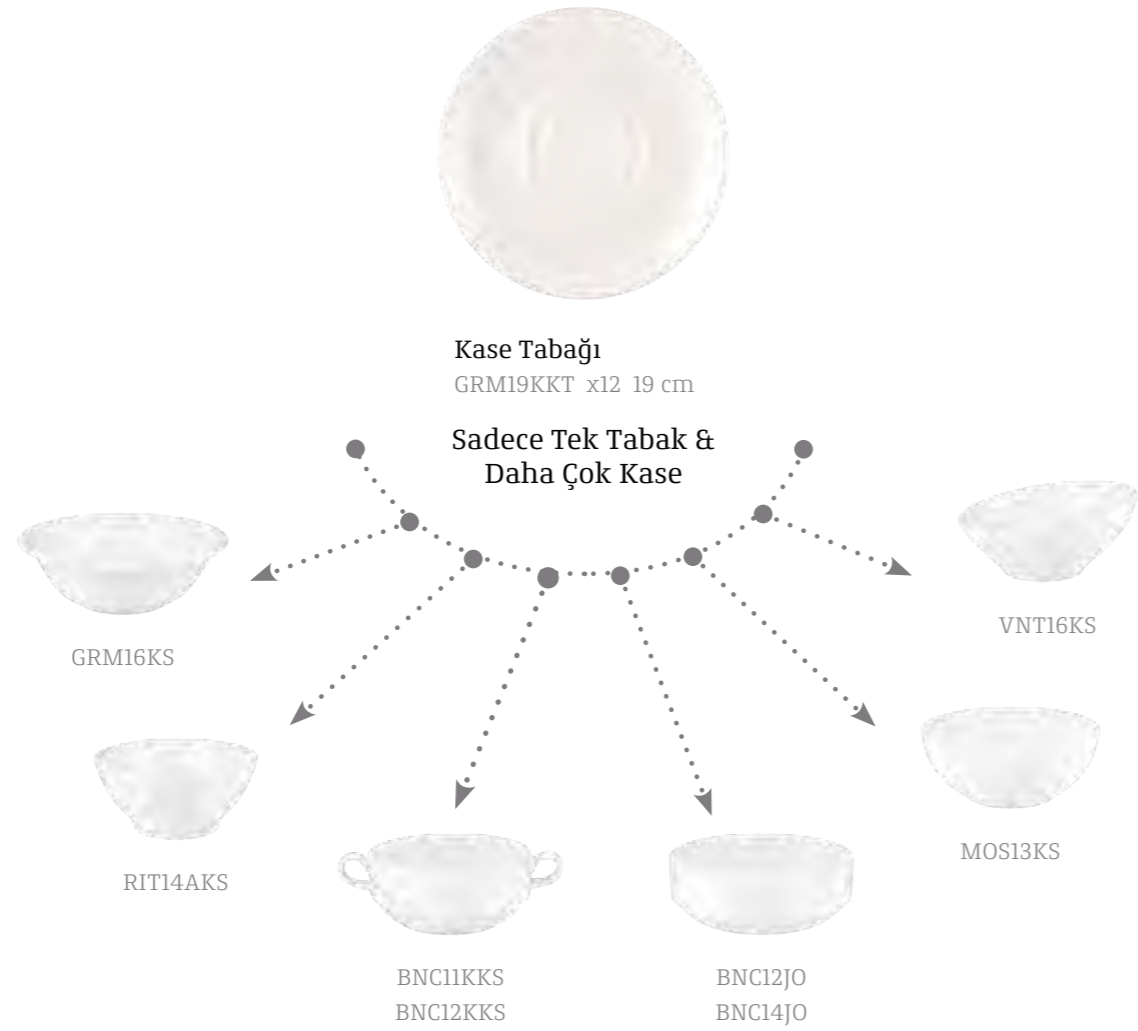

Kase
RIT14AKS x12 480cc 14cm

Kase
MOS13KS x12 410cc 13cm

Kuplu Kase
BNC12KKS x12 350cc 12cm

İstiflenebilir Kase
BNC12JO x12 350cc 12cm
BNC14JO x12 575cc 14cm

Kase
VNT16KS x12 350cc 16cm